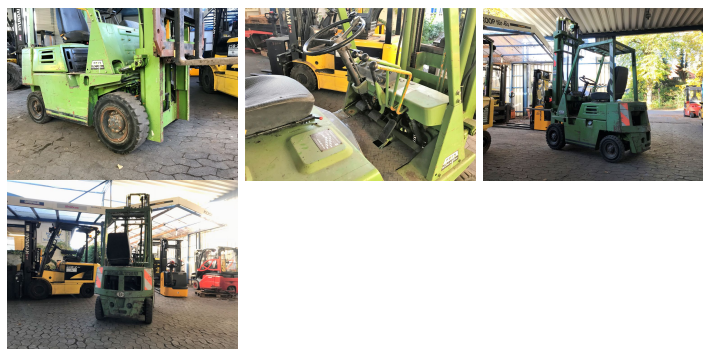

Komatsu FD 15-1

Tragkraft: 1500 kg
Hubhöhe: 4000 mm
Beschreibung: Zuverlässiger Dieselstapler incl. neuer UVV/ ASU.
Antriebsart: Diesel
Tech. Zustand: normal
Optischer Zustand: schlecht

Com Nr.: 11285
Fahrgestell-Nr.: 1357
Reifen vorne: Superelastik
Reifen vorne Zustand: 40 - 60%
Reifen hinten: Superelastik
Reifen hinten Zustand: 40 - 60%
Anbaugeräte: - Seitenschieber

Sonderausstattung:

Preis: 3500,-- EUR (Zwischenverkauf vorbehalten)

KOOP für Gabelstapler GmbH
Werler Str. 26
D-59423 Unna

Tel.: +49 (0) 2303 41021
Fax: +49 (0) 2303 49283
www.koop-gabelstapler.de

Geschäftsführung:
Heike Schäfer
info@koop-gabelstapler.de