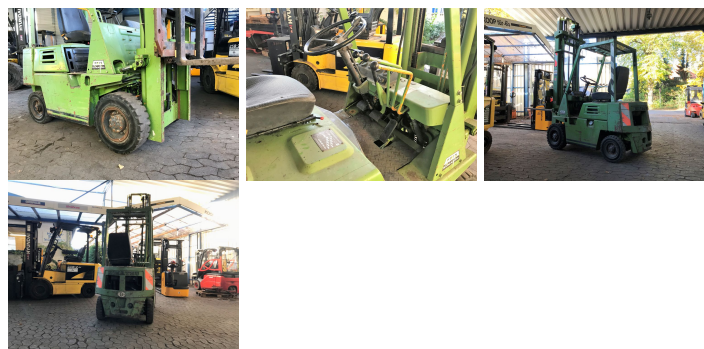

Komatsu FD 15-1

Tragkraft: 1500 kg
Hubhöhe: 4000 mm
Beschreibung: Zuverlässiger Dieselstapler incl. neuer UVV/ ASU.
Antriebsart: Diesel
Tech. Zustand: normal
Optischer Zustand: schlecht

Com Nr.: 11285
Fahrgestell-Nr.: 1357
Reifen vorne: Superelastik
Reifen vorne Zustand: 40 - 60%
Reifen hinten: Superelastik
Reifen hinten Zustand: 40 - 60%
Anbaugeräte: - Seitenschieber

Sonderausstattung:

Preis: 3500,-- EUR (Zwischenverkauf vorbehalten)

KOOP für Gabelstapler GmbH
Werler Str. 26
D-59423 Unna

Tel.: +49 (0) 2303 41021
Fax: +49 (0) 2303 49283
www.koop-gabelstapler.de

Geschäftsführung:
Heike Schäfer
info@koop-gabelstapler.de