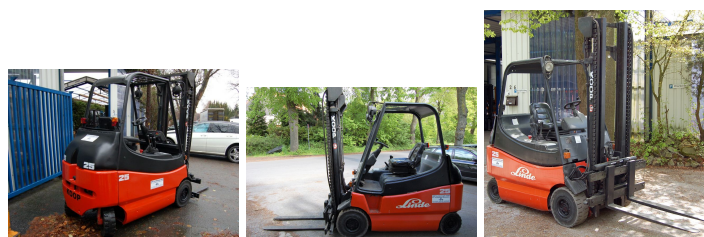

Linde E 25 // 12 Monate UVV abgenommen

Tragkraft:	2500 kg	Com Nr.:	1060
Masttyp:	Duplex	Reifen vorne:	Superelastik
Hubhöhe:	3350 mm	Reifen vorne Zustand:	80 - 100%
Bauhöhe:	2070 mm	Reifen hinten:	Superelastik
Baujahr:	1997	Reifen hinten Zustand:	80 - 100%
Betriebsstunden:	5381	Batterie:	80V,
Antriebsart:	Elektro	Leistung:	6 kW
Tech. Zustand:	gut	Geschwindigkeitsklasse:	15 km/h
Optischer Zustand:	sehr gut	Anbaugeräte:	- Seitenschieber
Gabellänge:	1150 mm	Sonderausstattung:	- 3. Ventil - Arbeitsscheinwerfer vorne